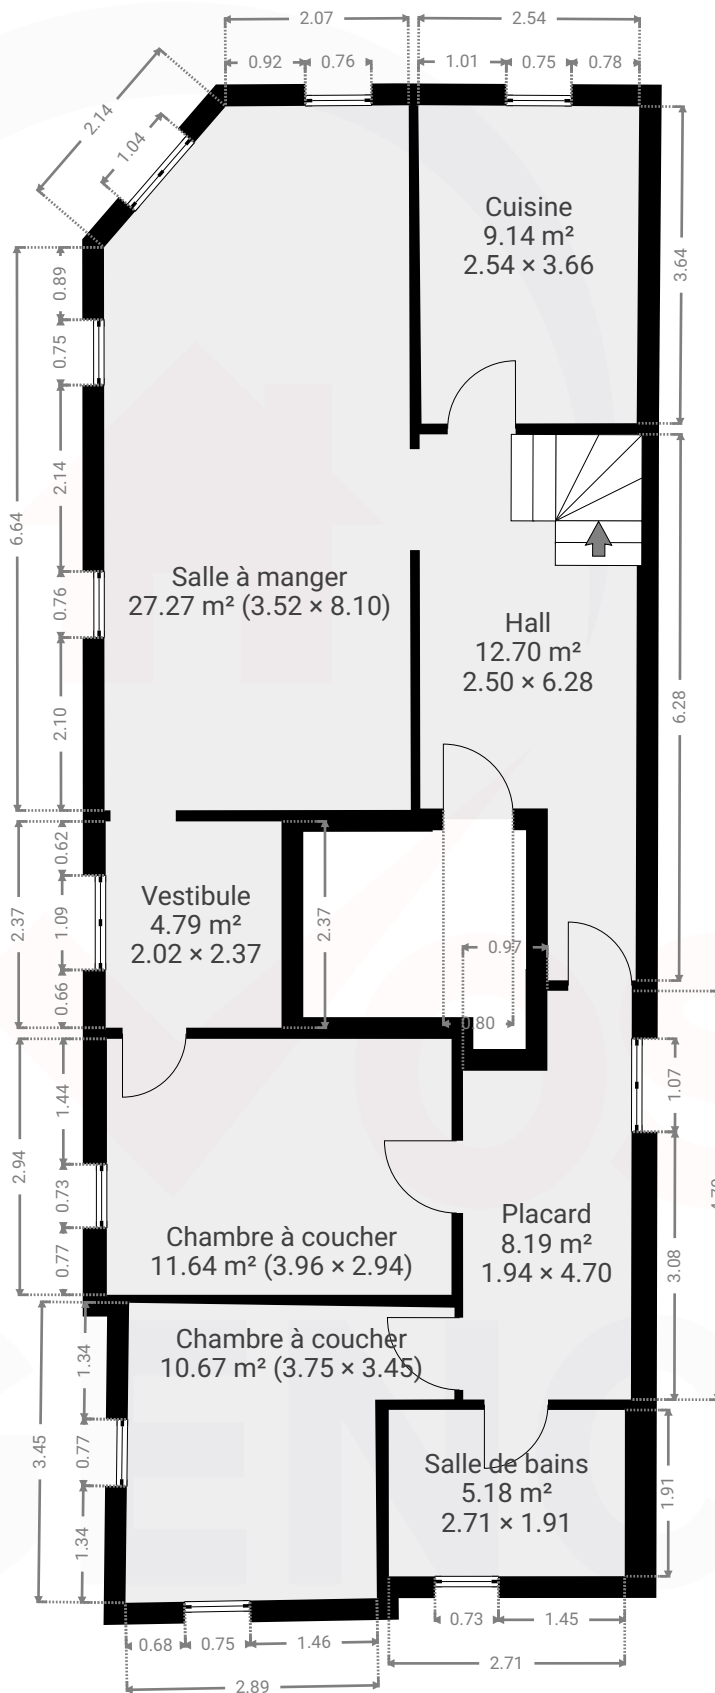

▼ Rez-de-chaussée

SURFACE TOTALE : 89.54 m² • SURFACE HABITABLE : 89.54 m² • PIÈCES : 8

CE PLAN EST FOURNI EN L'ÉTAT SANS GARANTIE D'AUCUNE SORT. SENSOPIA N'ACCORDE AUCUNE GARANTIE, Y COMPRIS, SANS S'Y LIMITER, DES GARANTIES QUANT À LA QUALITÉ ET À LA PRÉCISION DES DIMENSIONS.

▼ 1er étage

SURFACE TOTALE : 42.28 m² • SURFACE HABITABLE : 42.28 m² • PIÈCES : 4

CE PLAN EST FOURNI EN L'ETAT SANS GARANTIE D'AUCUNE SORTE. SENSOPIA N'ACCORDE AUCUNE GARANTIE, Y COMPRIS, SANS S'Y LIMITER, DES GARANTIES QUANT À LA QUALITE ET À LA PRÉCISION DES DIMENSIONS.

0 1 2 3 4m
1:87

Page 2/2