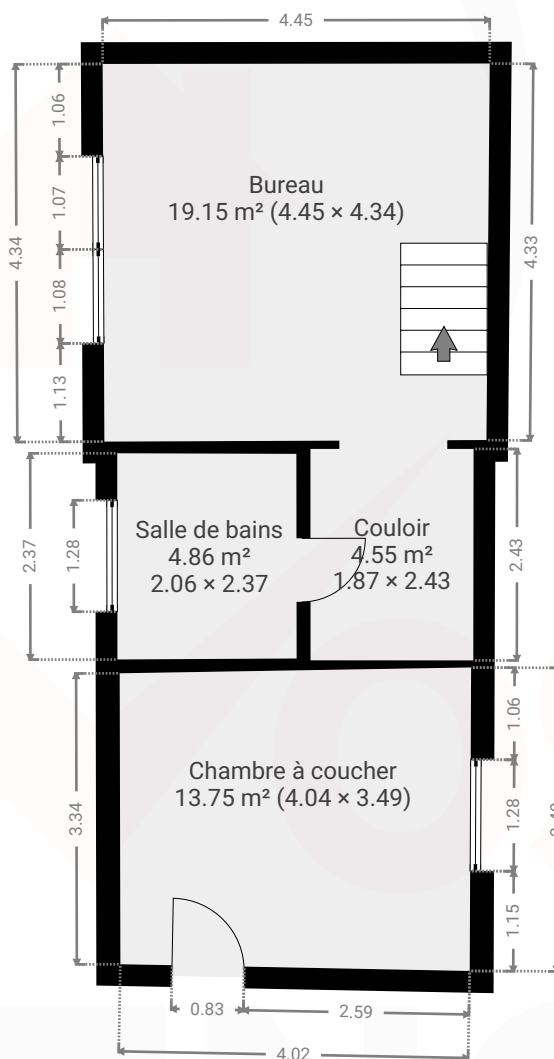

▼ Rez-de-chaussée

SURFACE TOTALE : 89.54 m² • SURFACE HABITABLE : 89.54 m² • PIÈCES : 8

CE PLAN EST FOURNI EN L'ÉTAT SANS GARANTIE D'AUCUNE SORT. SENSOPIA N'ACCORDE AUCUNE GARANTIE, Y COMPRIS, SANS S'Y LIMITER, DES GARANTIES QUANT À LA QUALITÉ ET À LA PRÉCISION DES DIMENSIONS.

▼ 1er étage

SURFACE TOTALE : 42.28 m² • SURFACE HABITABLE : 42.28 m² • PIÈCES : 4

CE PLAN EST FOURNI EN L'ETAT SANS GARANTIE D'AUCUNE SORTE. SENSOPIA N'ACCORDE AUCUNE GARANTIE, Y COMPRIS, SANS S'Y LIMITER, DES GARANTIES QUANT À LA QUALITE ET À LA PRÉCISION DES DIMENSIONS.

0 1 2 3 4m
1:87

Page 2/2